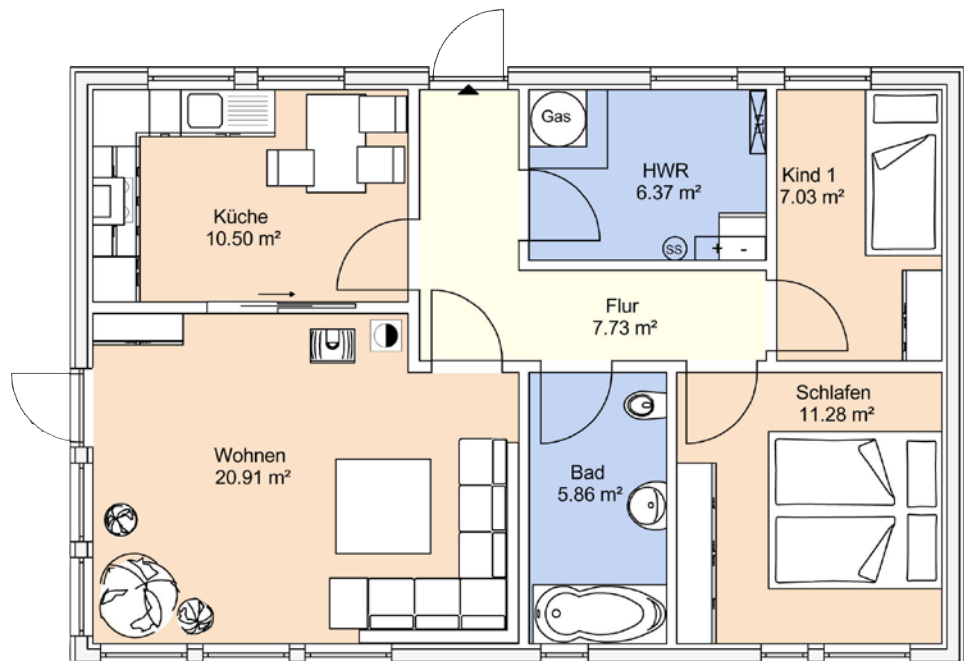

Jürgen

Die Abbildungen können Sonderausstattungen enthalten!

Erdgeschoss:

69,68 m<sup>2</sup>

Abmessung:

Länge: 11,37 m

Breite: 7,62 m

Gesamt Brutto: